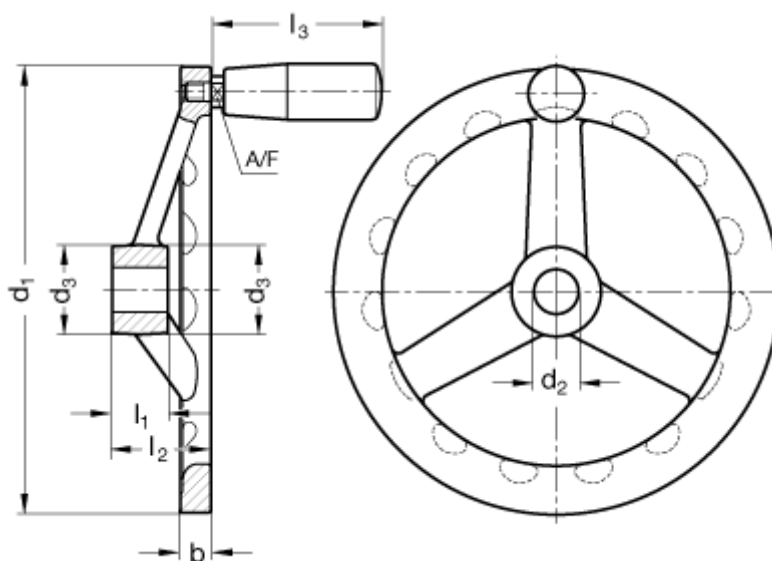

Varenummer: 201057300  
Beskrivelse: E+G Håndhjul  
GN 949-125-B14-D

## Mål

A/F	= 9	$l_2 = 28,5$
Antal eger	= 3	$l_3 = 55$
b	= 9	
$d_1$	= 125	
$d_2$	= 14	
$d_3$	= 24	
Greb diameter	= 21	
$l_1$	= 16	